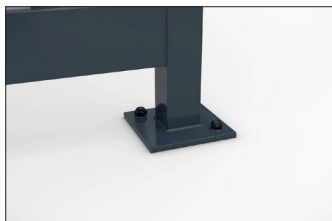

Automatenüberdachung AUE-W 01 Flachdach

Elegant, vielseitig, flexibel und mit Typenstatik

Feuerverzinkte Flachdach-Stahlkonstruktion mit wetterfestem Trapezblechdach in variablen Größen, wählbaren Seitenwänden und vorab geprüfter Typenstatik.

Artikelnummer	EAN	Breite	Höhe	Tiefe
102000174	4250366531748	1150 mm	2510 mm	1150 mm

Lichte Breite	1030 mm
Lichte Höhe	2360 mm
Lichte Tiefe	1090 mm
Dachform	Flachdach
Dacheindeckung	Trapezblech
Farbe	RAL 7016 - Anthrazitgrau
Grundfläche	1,10 m ²
Montage	Bodenmontage
Material	Stahl
Schneelast	1,90 kN/m ²

In unserem zeitlos-eleganten Überdachungssystem sind Vielseitigkeit und Flexibilität bereits eingebaut und ist in mehreren Größen, Konfigurationen und Farben erhältlich, mit variablen Dachlängen und -tiefen und optimiert für Ihren Einsatzzweck. Für die Rück- und Seitenwände stehen bedruckbares Einscheibensicherheitsglas (ESG), das mit Glashaltern befestigt wird, oder andere Materialien zur Verfügung. Auch Anlagen mit geschütztem

Innenraum und Zugangstüren können realisiert werden. Die Entwässerung erfolgt über bodenseitige Wasserspeicher. Die Automatenüberdachung ist für sehr hohe Windlasten und Schneelasten geeignet und dank zertifizierter Typenprüfung ohne zusätzliche Statikprüfung überall aufstellbar. Eine individuelle Lackierung in mind. C4 medium Qualität ist möglich.