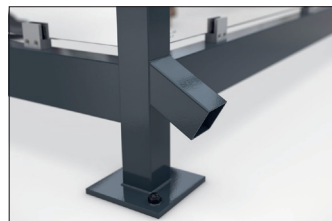

Automatenüberdachung AUE-W 01 Flachdach

Elegant, vielseitig, flexibel und mit Typenstatik

Feuerverzinkte Flachdach-Stahlkonstruktion mit wetterfestem Trapezblechdach in variablen Größen, wählbaren Seitenwänden und vorab geprüfter Typenstatik.

Artikelnummer	EAN	Breite	Höhe	Tiefe
102000174	4250366531748	1150 mm	2510 mm	1150 mm

Lichte Breite	1030 mm
Lichte Höhe	2360 mm
Lichte Tiefe	1090 mm
Dachform	Flachdach
Dacheindeckung	Trapezblech
Farbe	RAL 7016 - Anthrazitgrau
Grundfläche	1,10 m ²
Montage	Bodenmontage
Material	Stahl
Schneelast	1,90 kN/m ²

In unserem zeitlos-eleganten Überdachungssystem sind Vielseitigkeit und Flexibilität bereits eingebaut und ist in mehreren Größen, Konfigurationen und Farben erhältlich, mit variablen Dachlängen und -tiefen und optimiert für Ihren Einsatzzweck. Für die Rück- und Seitenwände stehen bedruckbares Einscheibensicherheitsglas (ESG), das mit Glashaltern befestigt wird, oder andere Materialien zur Verfügung. Auch Anlagen mit geschütztem

Innenraum und Zugangstüren können realisiert werden. Die Entwässerung erfolgt über bodenseitige Wasserspeicher. Die Automatenüberdachung ist für sehr hohe Windlasten und Schneelasten geeignet und dank zertifizierter Typenprüfung ohne zusätzliche Statikprüfung überall aufstellbar. Eine individuelle Lackierung in mind. C4 medium Qualität ist möglich.